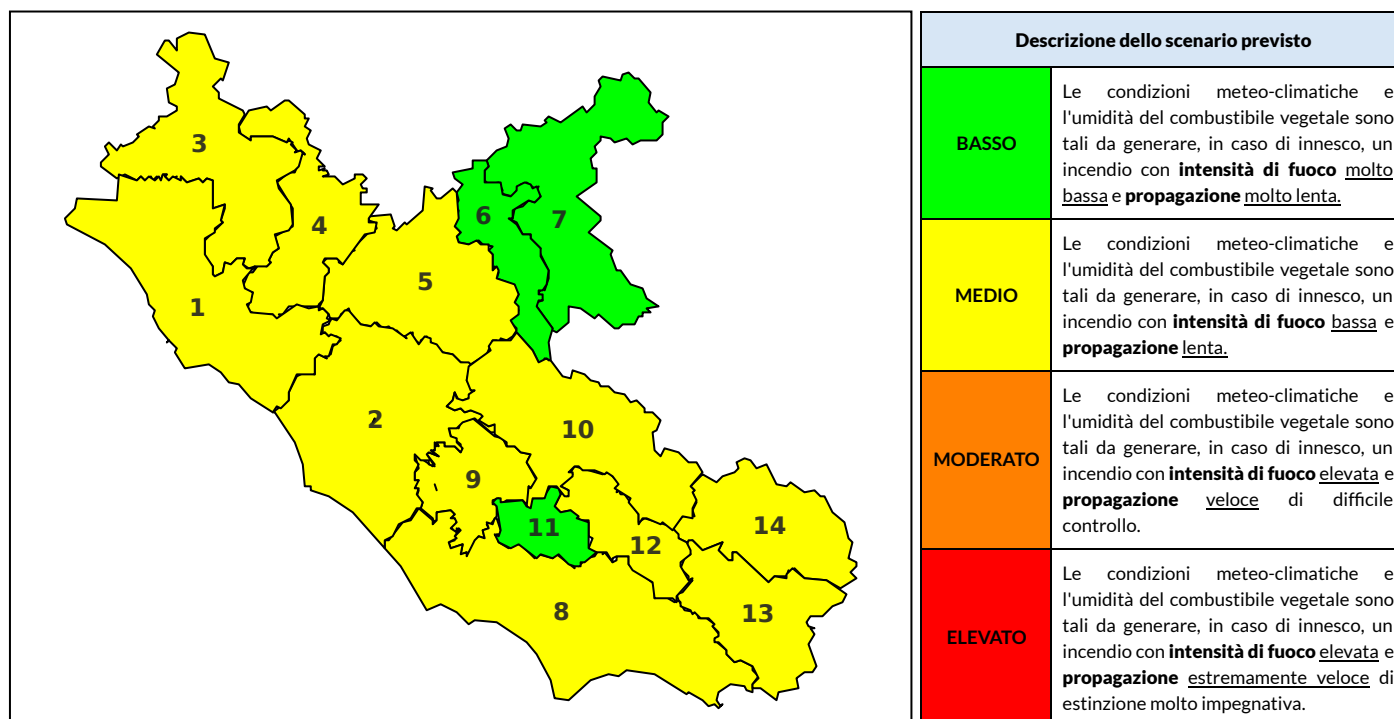

BOLLETTINO DI PERICOLOSITA' DA INCENDI BOSCHIVI

Previsioni per oggi 13-10-2021

Livello di pericolosità da incendio boschivo per Zona di Allerta AIB

Bollettino emesso nel periodo della campagna AIB Lazio sulla base del modello previsionale RISICOLazio, sviluppato in collaborazione con Fondazione CIMA, che fornisce un supporto per la valutazione della Pericolosità da incendio boschivo aggregata sulle Zone di Allerta AIB, approvate come parte integrante del Piano AIB Lazio 2020-2022 con DGR n° 270 del 15/05/2020. Il dettaglio della distribuzione dei Comuni nelle Zone AIB è consultabile al link <https://tinyurl.com/ZoneAIB>. Le Norme Comportamentali per la popolazione sono consultabili al link <https://tinyurl.com/NormeComportamentali>.

Zona AIB	1	2	3	4	5	6	7	8	9	10	11	12	13	14
Livello Pericolosità	MEDIO	MEDIO	MEDIO	MEDIO	MEDIO	BASSO	BASSO	MEDIO	MEDIO	MEDIO	BASSO	MEDIO	MEDIO	MEDIO

NOTE

BOLLETTINO DI PERICOLOSITA' DA INCENDI BOSCHIVI

Previsioni per domani 14-10-2021

Livello di pericolosità da incendio boschivo per Zona di Allerta AIB

Bollettino emesso nel periodo della campagna AIB Lazio sulla base del modello previsionale RISICOLazio, sviluppato in collaborazione con Fondazione CIMA, che fornisce un supporto per la valutazione della Pericolosità da incendio boschivo aggregata sulle Zone di Allerta AIB, approvate come parte integrante del Piano AIB Lazio 2020-2022 con DGR n° 270 del 15/05/2020. Il dettaglio della distribuzione dei Comuni nelle Zone AIB è consultabile al link <https://tinyurl.com/ZoneAIB>. Le Norme Comportamentali per la popolazione sono consultabili al link <https://tinyurl.com/NormeComportamentali>.

Zona AIB	1	2	3	4	5	6	7	8	9	10	11	12	13	14
Livello Pericolosità	MEDIO	MEDIO	MEDIO	MEDIO	MEDIO	BASSO	BASSO	MEDIO	MEDIO	MEDIO	MEDIO	BASSO	MEDIO	BASSO